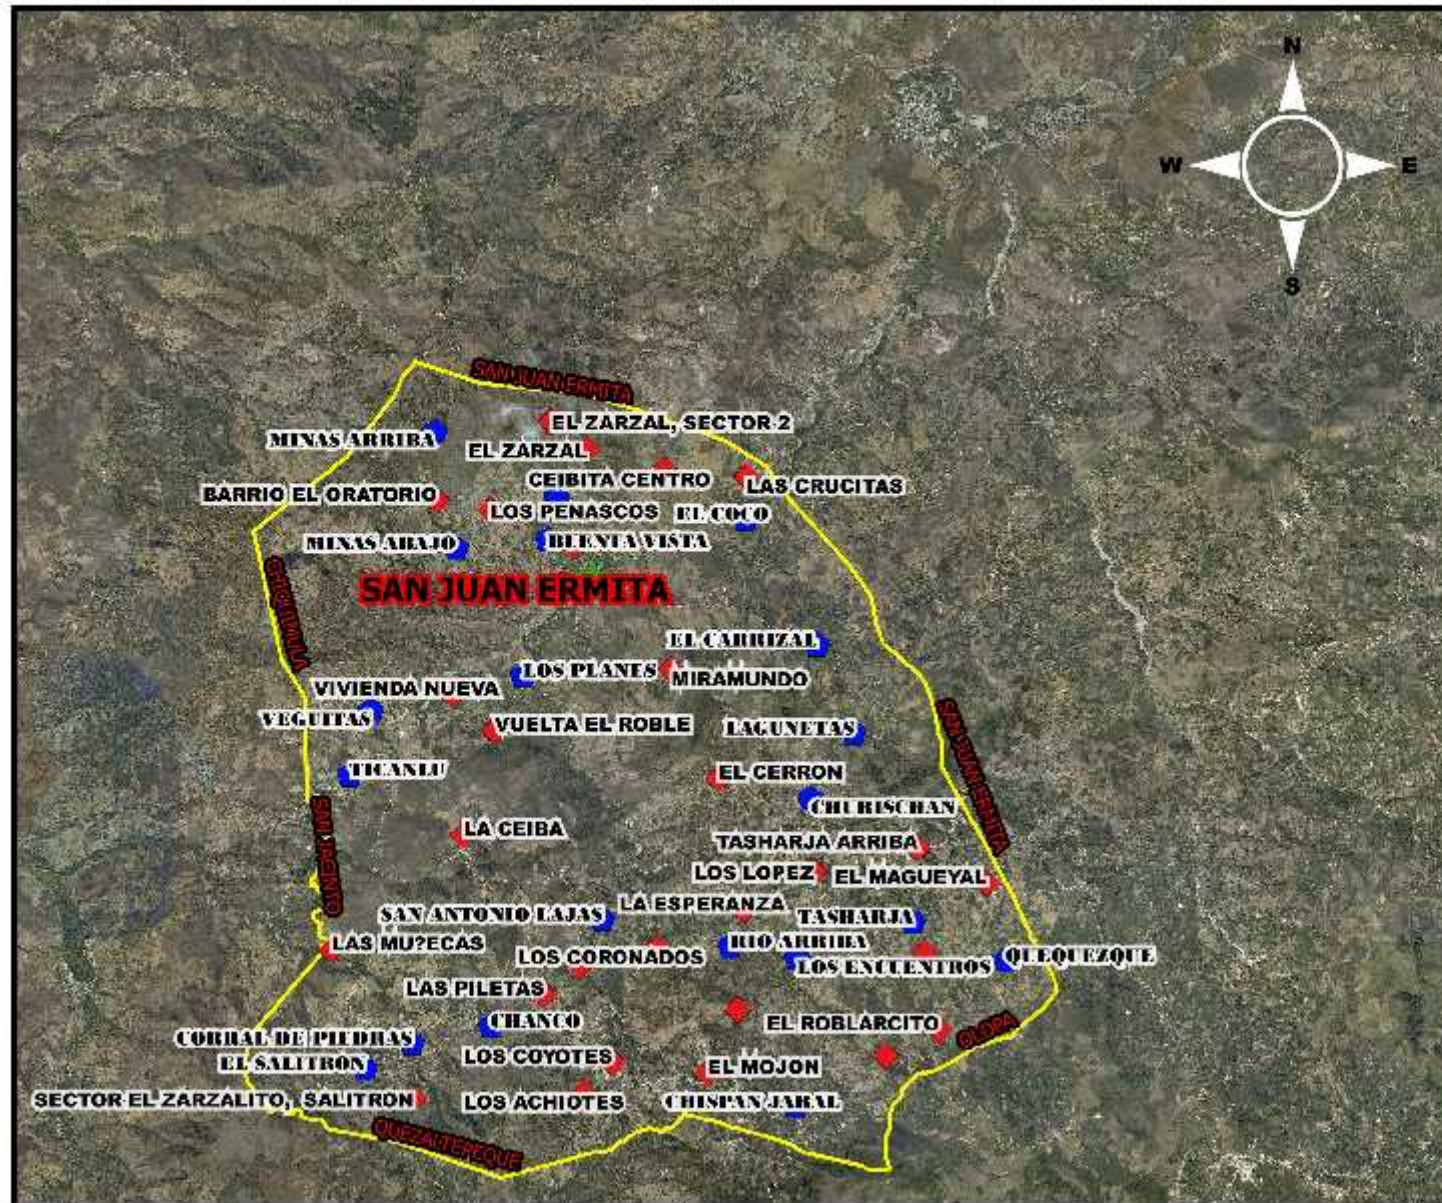

MAPA SAN JUAN ERMITA

LEYENDA

- ★ PUEBLO
- ◆ ALDEAS
- ◆ CASERÍOS

PROYECCION:

**GTM ZONA 15.5 NORTE
WGS 1984**

FUENTE:

**ARNULFO ALVAREZ LOPEZ
SEPTIEMBRE DE 2017**

ESCALA 1:74,469